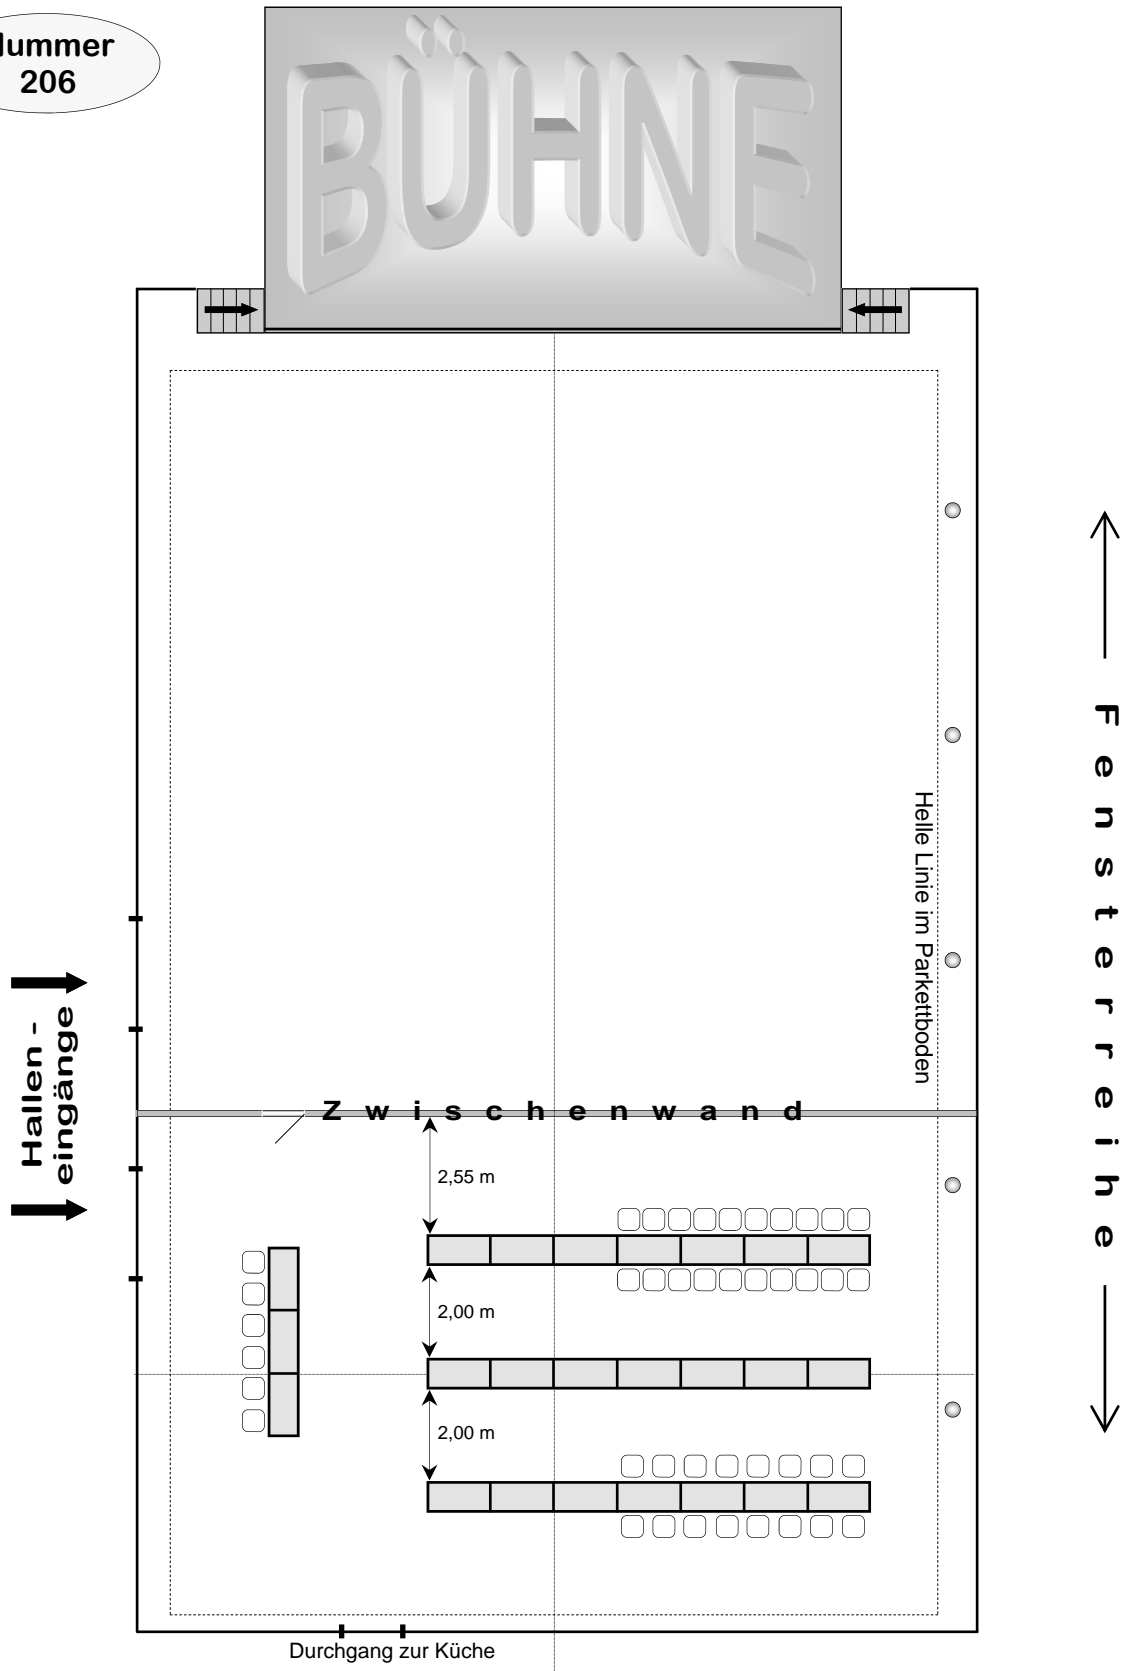

# Bestuhlungsplan für die Stadthalle Neustadt an der Waldnaab

## Halle 2

Nummer  
206

**21 Tische**  
 4 Stühle/Tisch = 84 Plätze  
 5 Stühle/Tisch = 102 Plätze