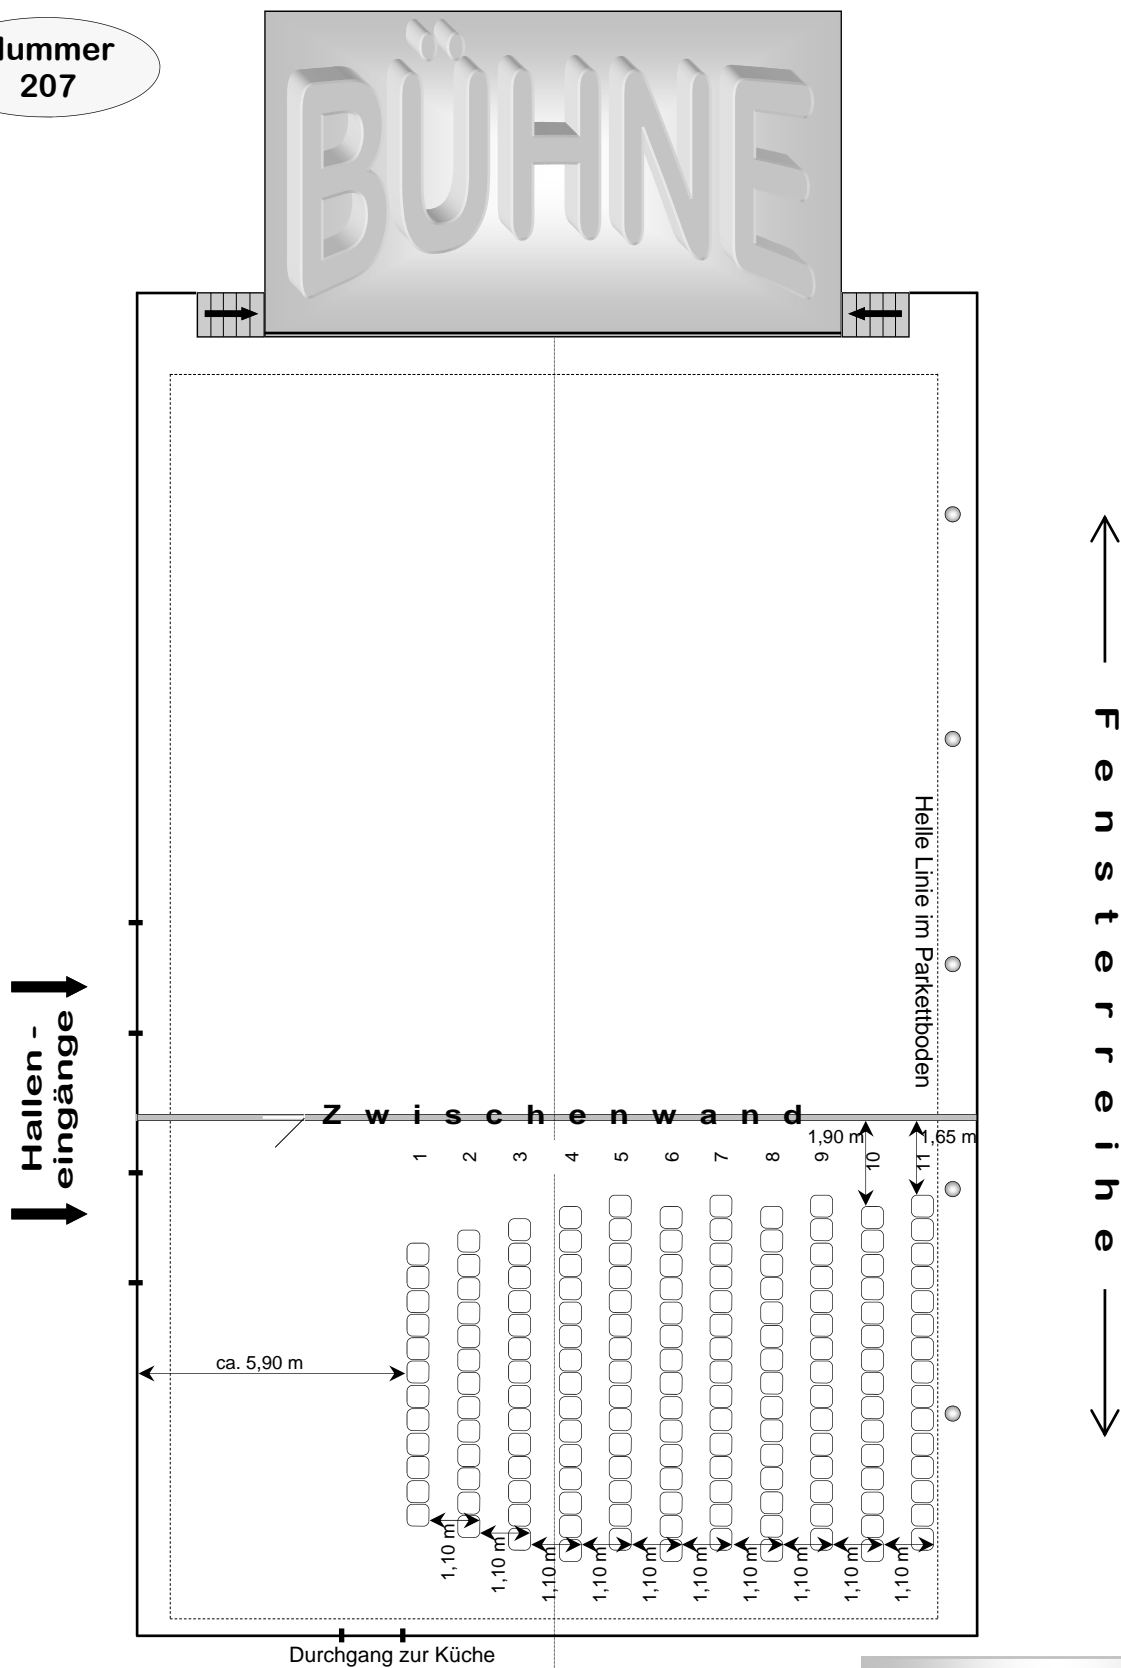

Bestuhlungsplan für die Stadthalle Neustadt an der Waldnaab

Halle 2

Nummer
207

STA DTH

NEUSTADT A.D. WALDNAAB

159 Plätze
Reihe 1 = 12 Plätze
Reihe 2 = 13 Plätze
Reihe 3 = 14 Plätze
Reihe 4 - 11 = 15 Plätze