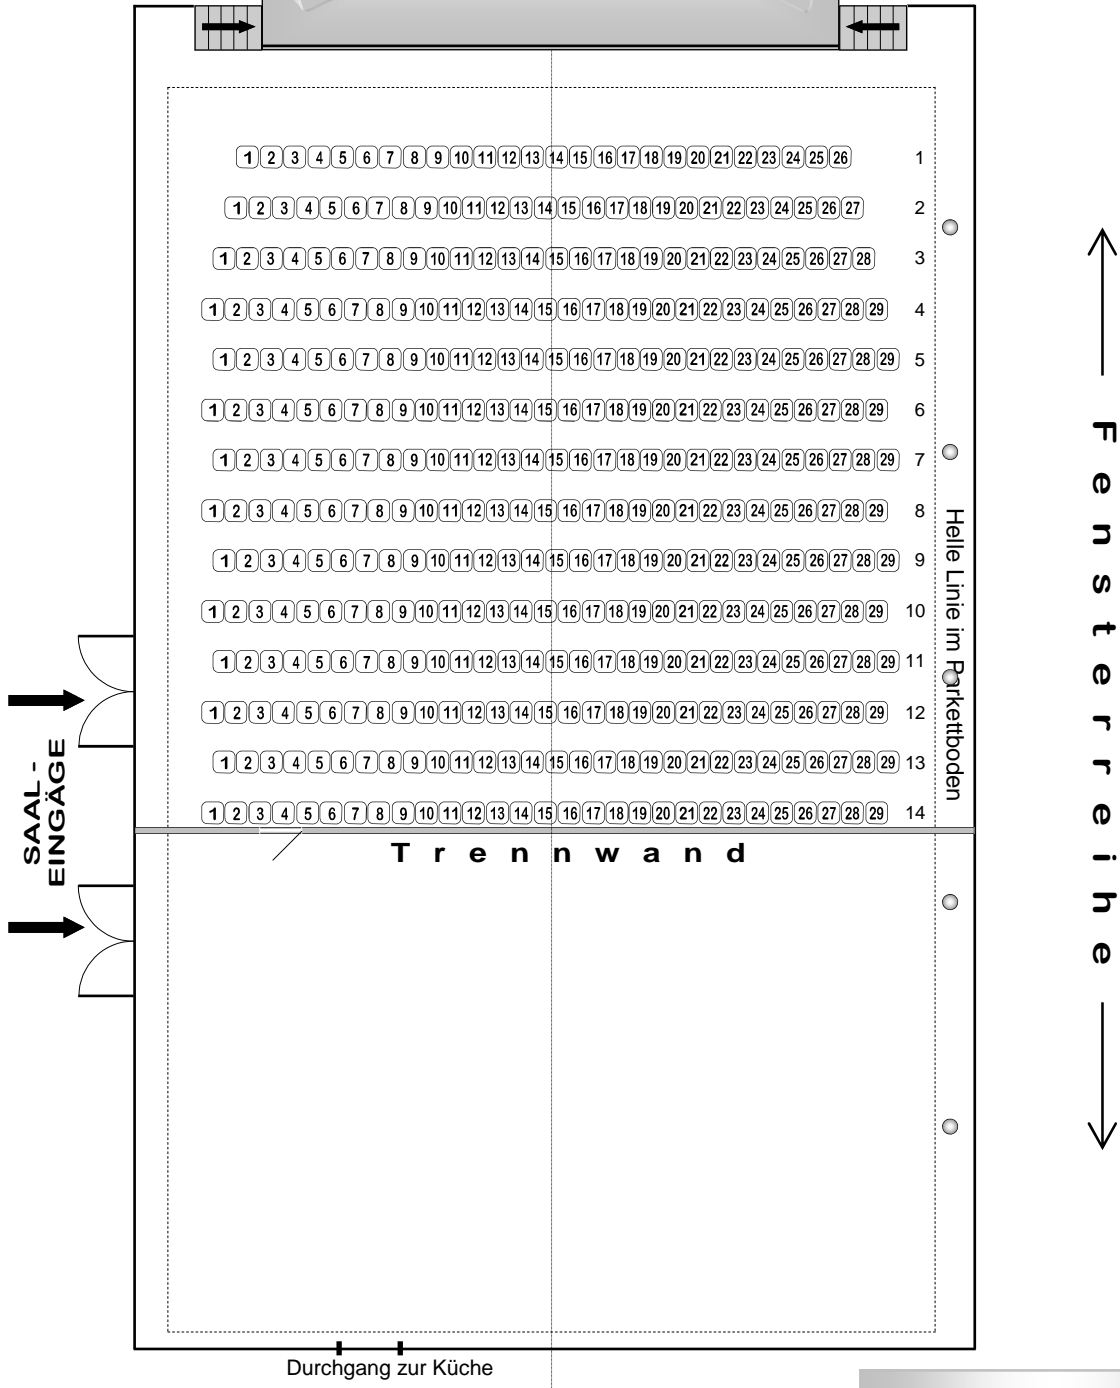

Bestuhlungsplan für die Stadthalle Neustadt an der Waldnaab

Halle 1

Nummer
301

400 Plätze
 Reihe 1 = 26 Plätze
 Reihe 2 = 27 Plätze
 Reihe 3 = 28 Plätze
 Reihe 4 - 14 = 29 Plätze